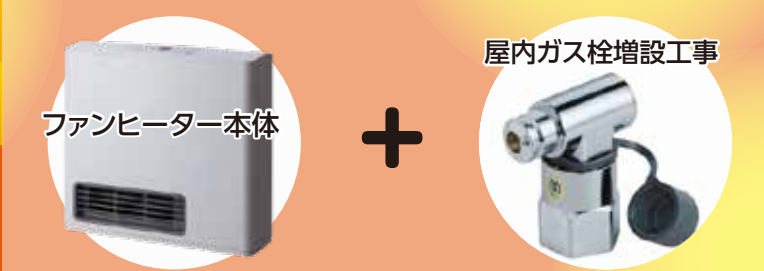

本体・ガス栓簡単増設パック

※ガス栓増設工事取り出しの
ガス配管(フレキ管/9m以下)(鋼管/15m以下)
※ガスコードは別途必要です

詳しくは弊社担当者までお問い合わせください。チラシ掲載の商品は原則取寄せとなります。